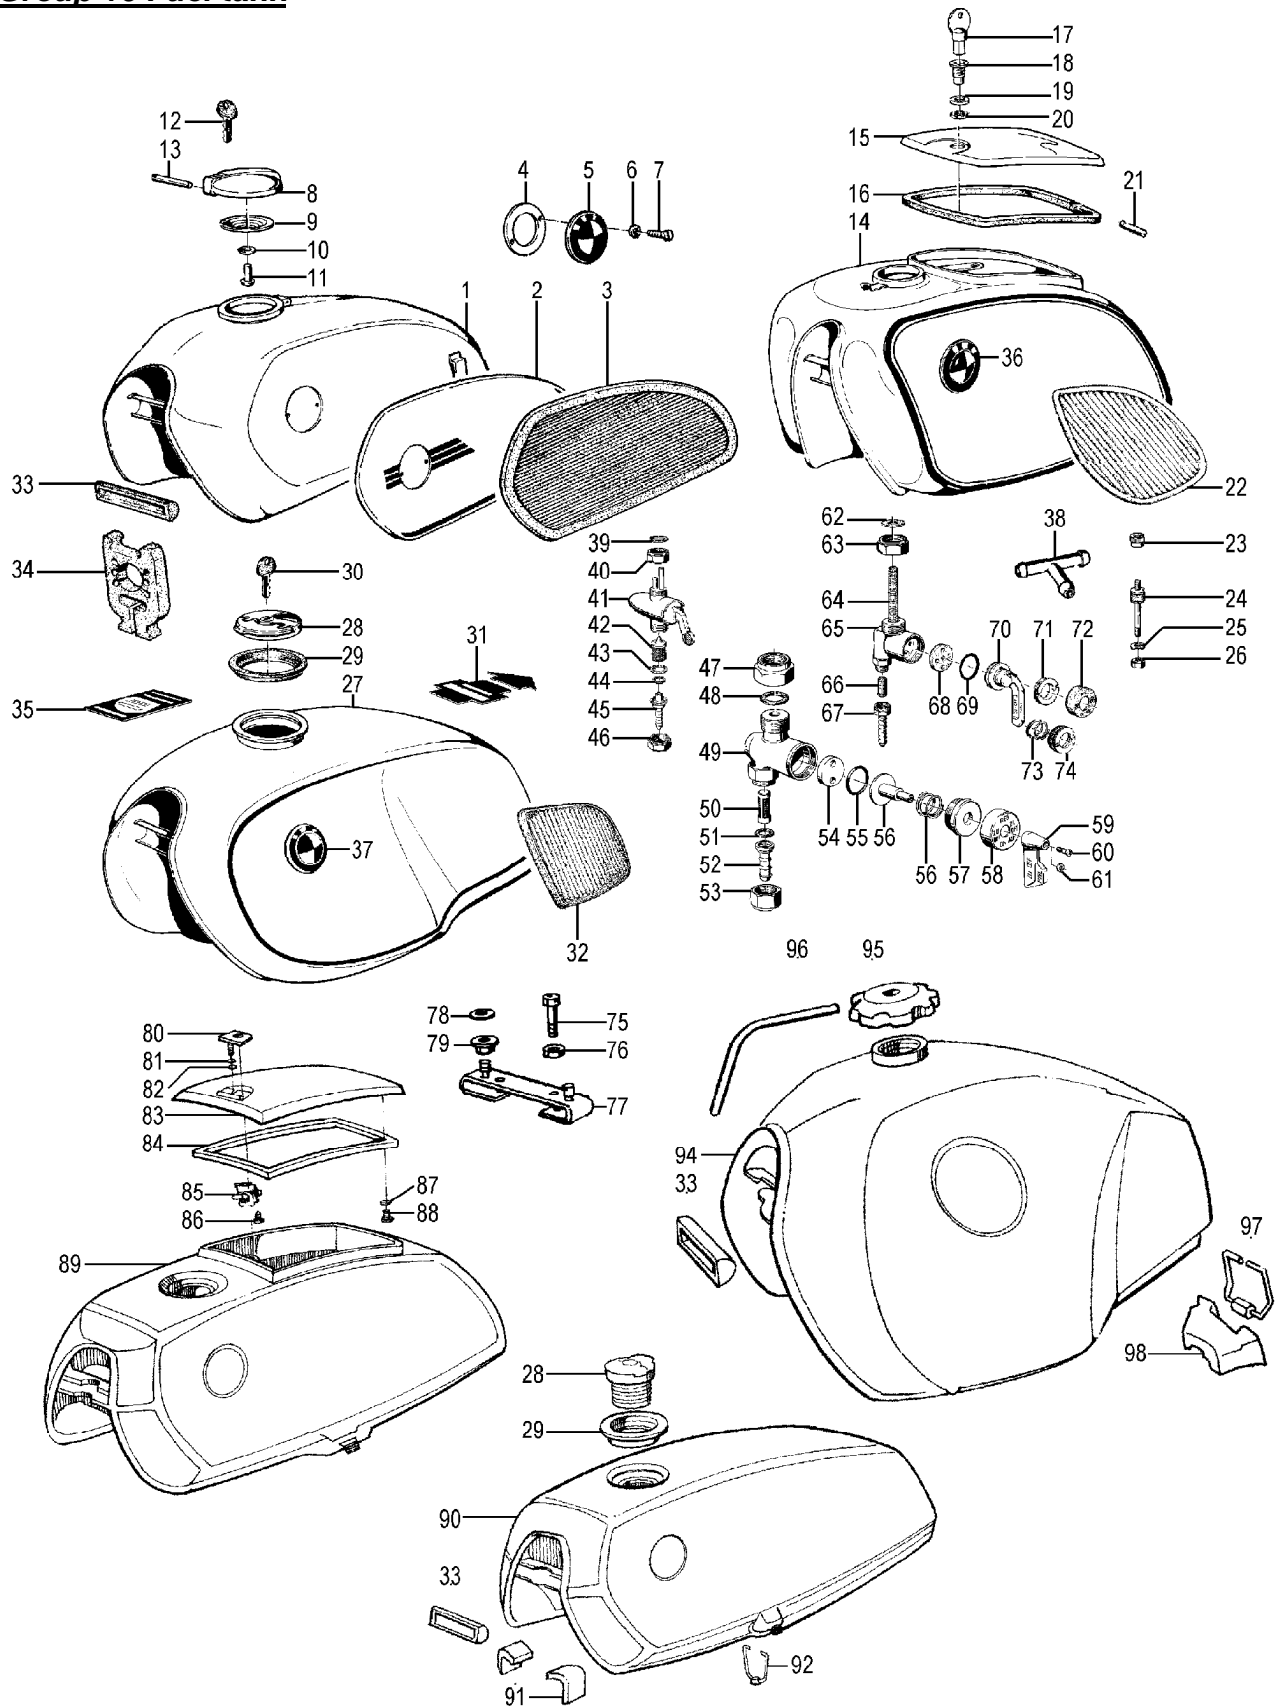

Group 16 Fuel tank

<u>Picture-No.</u>	<u>Article-No.</u>	<u>Description</u>	<u>Net</u>	<u>Gross</u>
16_00	1303017	Fuel hose quick-connector, D:7,5mm	7,52 €	8,95 €
16_00	1403017	Fuel hose quick-connector, D:9mm, not for BMW-oldtimer-motorcycle	7,52 €	8,95 €
16_000	1455167	Grommet for cable holder R80PD-R100R, 09/90->	0,49 €	0,58 €
16_000	2307010	Fuel tank breather-tube R60/7-R100, R45/65, R80-R100R, GS/PD	12,56 €	14,95 €
16_000	2307037	Fuel tank sticker "800" black R80GS, LH	13,40 €	15,95 €
16_000	99201	Fuel hose clamp, omega style	1,09 €	1,30 €
16_000	99993	Fuel-filter, stick-in-hose, universal	2,35 €	2,80 €