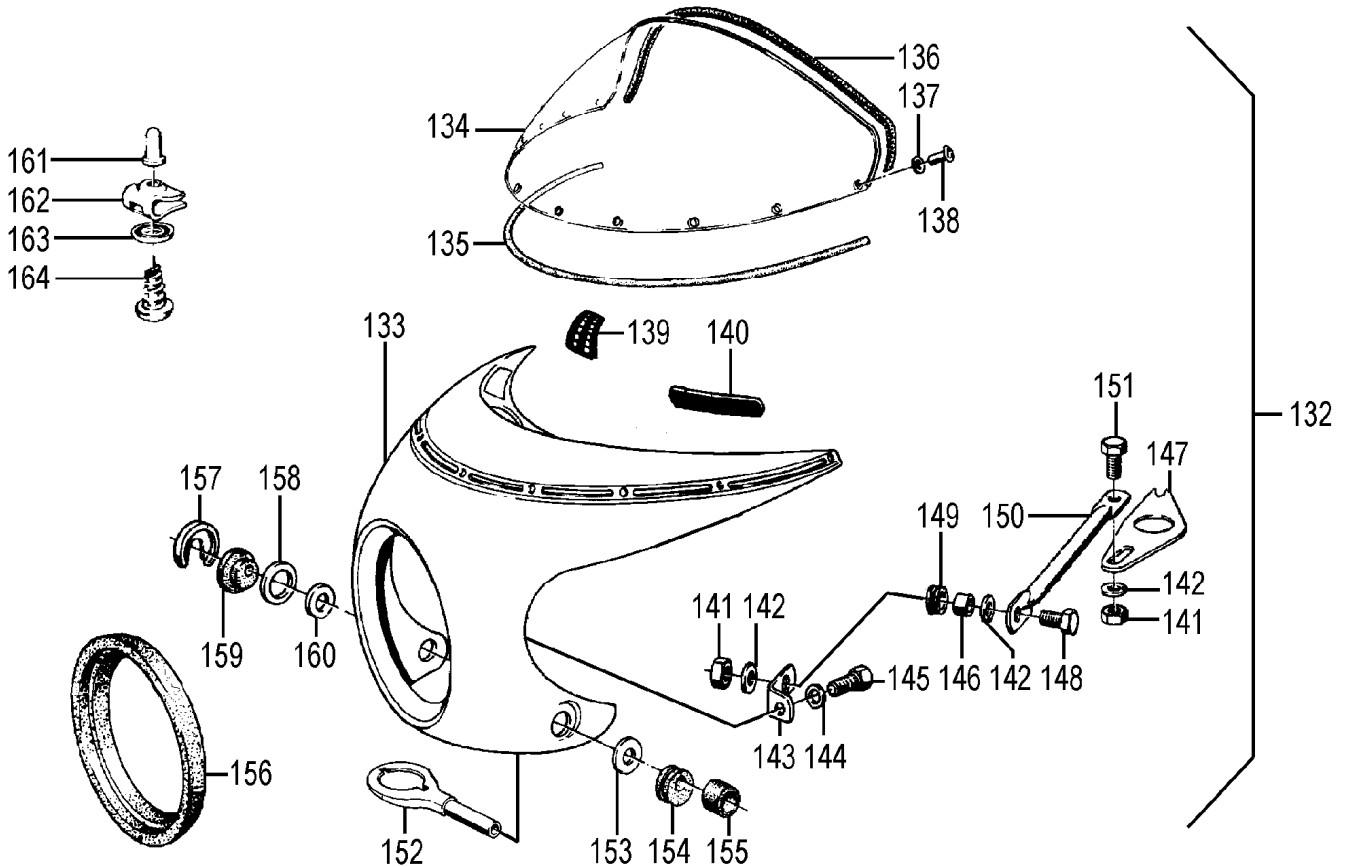

Group 46b Fairing