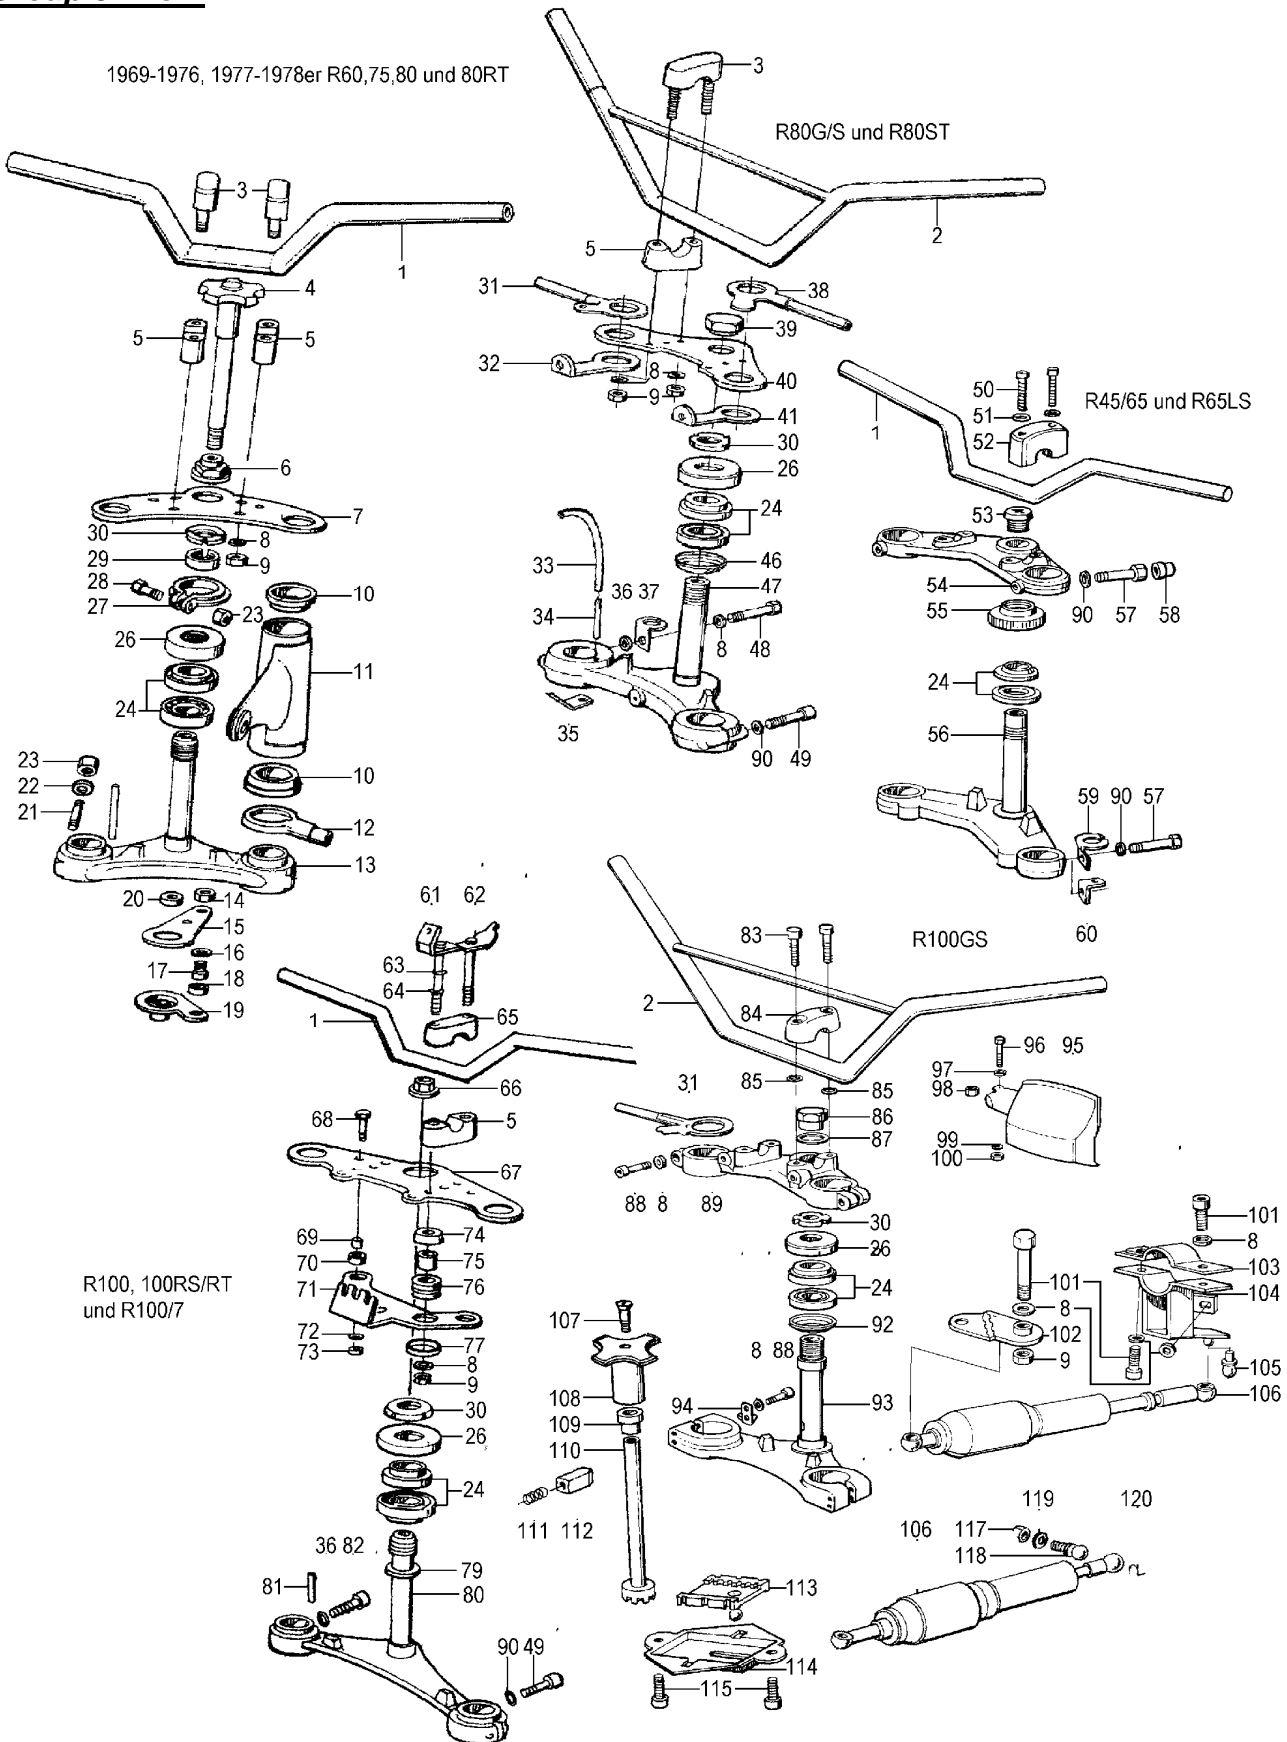

**Group 31 Fork**

1969-1976, 1977-1978er R60,75,80 und 80RT

R80G/S und R80ST

R45/65 und R65LS

R100GS

R100, 100RS/RT und R100/7

**Picture-No. Article-No. Description**

31_0	22083	Wave washer B 10
31_000	2314034	Screw for top fork yoke R80R-R100 Mystic
31_000	2311639	Nut for top fork yoke R80/100R, Mystic
31_000	2312714	O-ring for fork oil filler screw R80R->