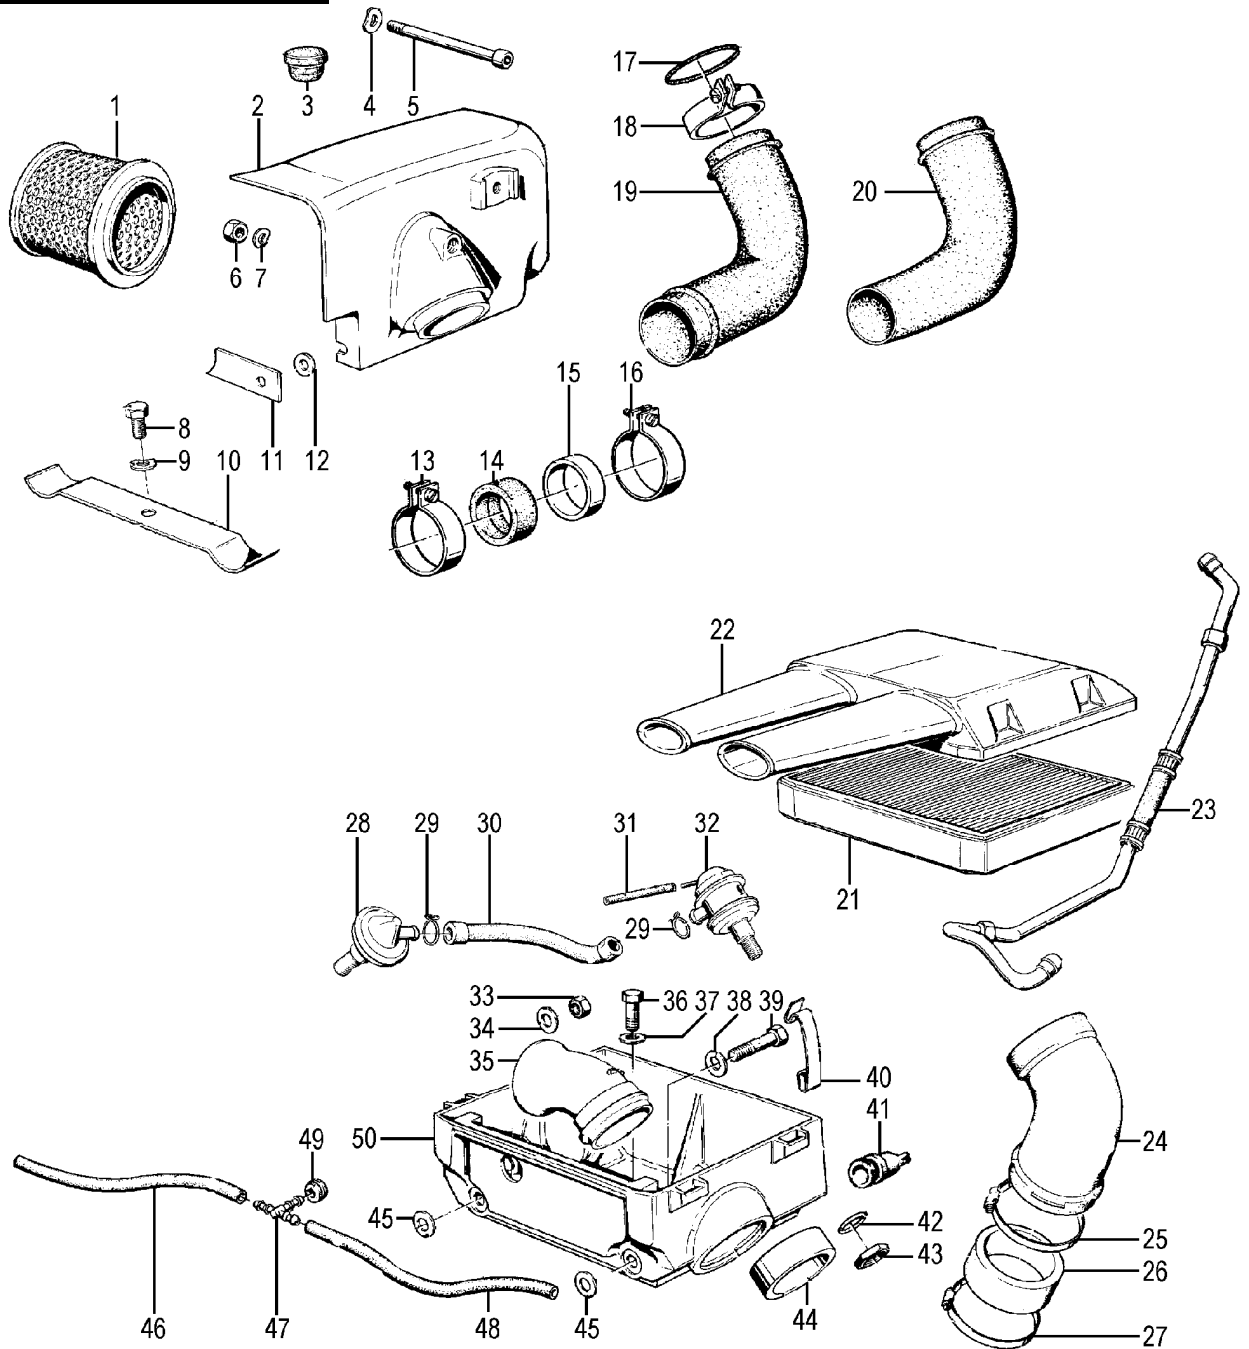

Group 13a Fuel system

<u>Picture-No.</u>	<u>Article-No.</u>	<u>Description</u>	<u>Net</u>	<u>Gross</u>
13_00	1303017	Fuel hose quick-connector, D:7,5mm	7,52 €	8,95 €
13_00	1403017	Fuel hose quick-connector, D:9mm, not for BMW-oldtimer-motorcycle	7,52 €	8,95 €
13_000	7770003	Sticker, "Oilfilter-/Airfilterchange Intervall" all Models /5 on, 3-colour	6,30 €	7,50 €
13_074	60973	Mixing chamber insert (atomizer) R50/5-R100	3,11 €	3,70 €
13a	98352	Nut M8 cinked	0,17 €	0,20 €
13a	0098352	Nut M8 SW14 cinked	1,01 €	1,20 €
13a_000	9952119	Clamp for airfilter R65-R80RT 85->95	1,51 €	1,80 €
13a_000	9952121	Clamp for airfilter R65-R80RT 85->95	1,51 €	1,80 €
13a_001	1048	Air filter insert R50/5-R100 ->09/80	9,20 €	10,95 €
13a_003	80222	Rubber plug for choke mount at the gearbox	0,21 €	0,25 €
13a_005	54042	Screw for air intake housing R90S	4,12 €	4,90 €
13a_006	13432	Nut M8 (special for airfilter /5)	0,36 €	0,43 €
13a_008a	98201	Screw, hexagon, cinked	0,17 €	0,20 €
13a_008b	098201	Screw, hexagon, stainless	0,26 €	0,31 €
13a_009	98457	Wave washer stainless	0,21 €	0,25 €
13a_011	1335977	Airfilter-clip R50/5->	1,64 €	1,95 €
13a_012	3060174	Distance washer for airfilter housing R50/5->	0,50 €	0,60 €
13a_014a	1254200	Carburettor rubber hose R50/5-60/7, 26mm	5,46 €	6,50 €